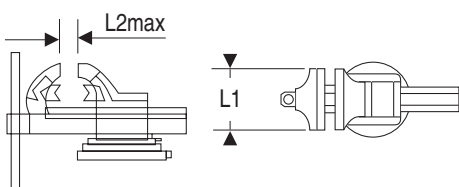

Cena € (s DPH) **109,69**  
 91,41 (bez DPH) **Akčná cena € 99,00**  
 (s DPH) 82,50 (bez DPH)

**ZVERÁKY**

Presné upínanie vďaka frézovaným čefustiam  
 • pevná odolná konštrukcia: jednodielna s pevnými čefustami • otočná základňa  
 • veľmi odolná a pevná zliatina • bezpečný systém pripevnenia základne